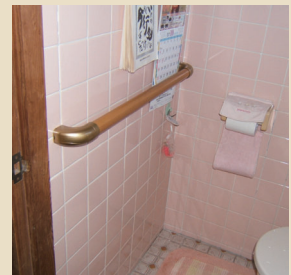

柳川の暮らしをさらに快適にするためのリフォームマガジン  
「住(じゅう)」に「Re:(ついて)」  
ちょっとした情報をお届けいたします。

トイレ

隔月発行

2017.05 Re:Juu<sup>リ:ジュー</sup> 10

1日に何度も行く場所だから

タンクレスの便器が主流となってきました。便座の高さも利用者がしっかりと足をつけられるようにするのも重要です。

肘掛を設置することで、用を足す際のズレ落ちを防止。

歩きやすく、立ち上がり役するための手すり。

従来「暗い、臭い、汚い」というイメージのあるトイレですが、最近では、見た目も良く、快適に過ごせる空間であることが求められています。

見た目のキレイさはもちろんですが、手すりをつけたり、便座に肘掛けを設置したりと、高齢者に使いやすいバリアフリーなリフォームをすることで、さらに快適になります。

トイレだけでなく、トイレ入り口の扉を引き戸にして、楽に開閉させるようにしたり、手洗い場をおしゃれな飲食店にあるようなものにするだけでも、一日何度も行くトイレが、楽しくなってくるかも。

また、トイレを長く快適に利用するためにもタンクレスの便器を使用し掃除しやすい空間を作り出したり、外の光を取り込めるような窓を設置して、湿気や嫌な匂いを抑えるよう効果もありますので、オススメです。

## あなた好みの空間に

そのほか、

- ・日光が入る大きな窓を設置
- ・掃除しやすい空間を設ける

にリフォームすることで、未長く快適な空間が保たれます。

手洗い場をおしゃれな空間に。

開き戸だと扉に合わせて体を動かさなければいけない場合もあります。引き戸にするだけでも大変楽になります。

おかげさまで、「Re:juu (リジュウ)」はVol.10を迎えることができました。読者の方から「見てるよ！」って声をかけられると非常に嬉しいです。これからも、皆様の快適な柳川暮らしに役立つリフォーム情報をお届けしてまいります。